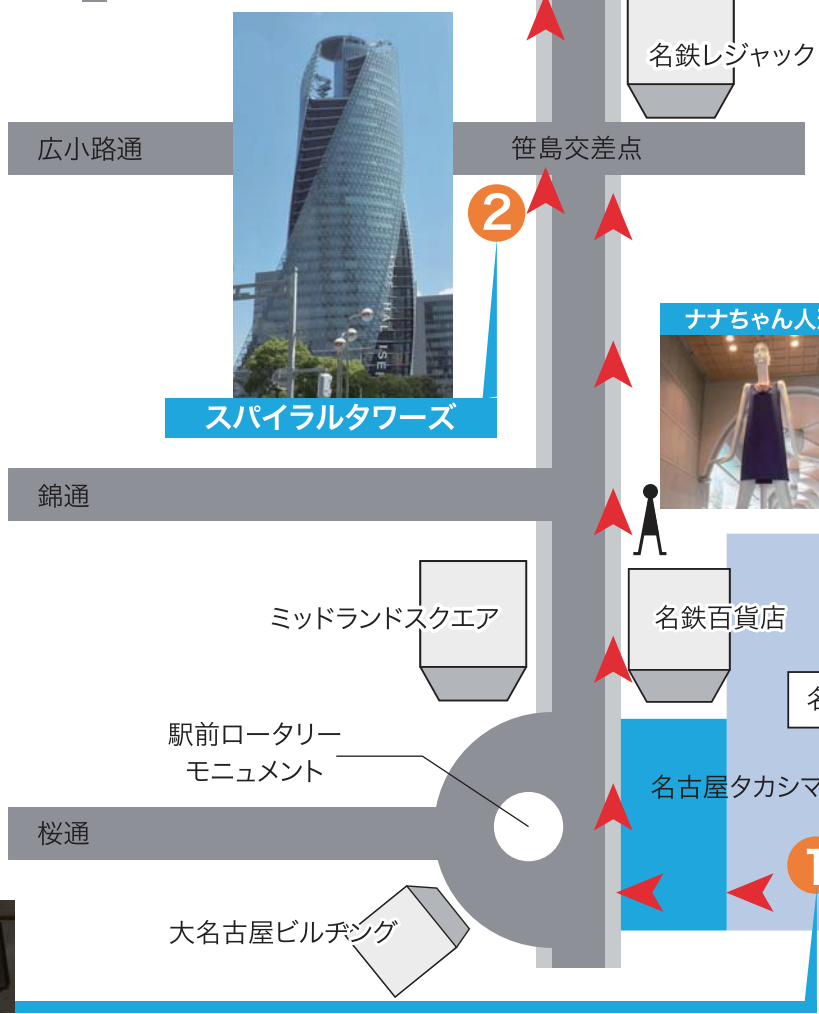

株式会社アクションラボ

アクショングループ

〒450-0003
名古屋市中村区名駅南1丁目19-27
オルパースビルディング名古屋5階

名古屋駅新幹線出口からの徒歩アクセス

大会議室 3階

オルパースビルディング名古屋

角のローソンが目印。ここを曲がる

ローソン 3

4

約 150m ほど

4 約 150m ほど歩いて到着です

3 笹島交差点を渡って直進スグ、
角にローソンのある道を曲がる

2 タカシマヤから出て地上を歩き
スパイラルタワーズを目指す

1 新幹線出口を出たら
タカシマヤ方面に向かう

名鉄レジック

2

ナナちゃん人形

スパイラルタワーズ

錦通

ミッドランドスクエア

名鉄百貨店

名古屋駅

駅前ロータリー
モニュメント

名古屋タカシマヤ

桜通

大名古屋ビルヂング

1

新幹線 大阪方面

こちらは駅裏。反対側です。

ビックカメラ

ビックカメラ

新幹線改札出口