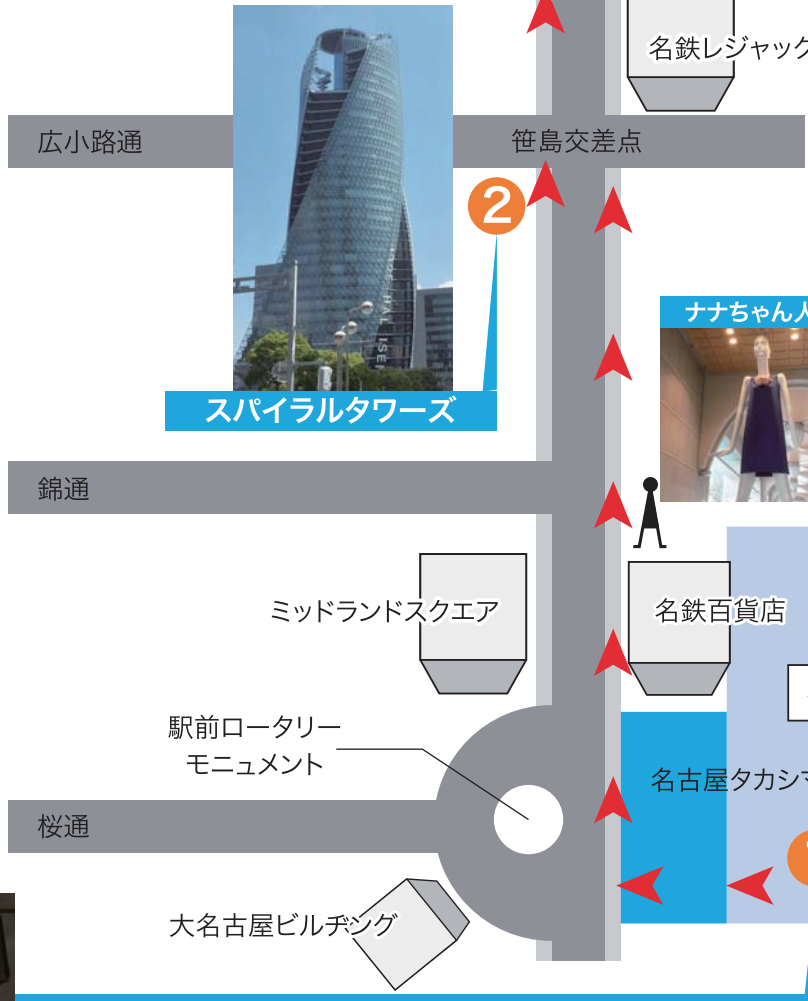

株式会社アクションラボ

アクショングループ

〒450-0003
名古屋市中村区名駅南1丁目19-27
オルパースビルディング名古屋5階

名古屋駅新幹線出口からの徒歩アクセス

セミナールームA 2階

4 約 150m ほど歩いて到着です

3 笹島交差点を渡って直進スグ、
角にローソンのある道を曲がる

2 タカシマヤから出て地上を歩き
スパイラルタワーズを目指す

1 新幹線出口を出たら
タカシマヤ方面に向かう

オルパースビルディング名古屋

角のローソンが目印。ここを曲がる

新幹線 大阪方面

こちらは駅裏。反対側です。

ビックカメラ

ビックカメラ

新幹線改札出口

新幹線 東京方面