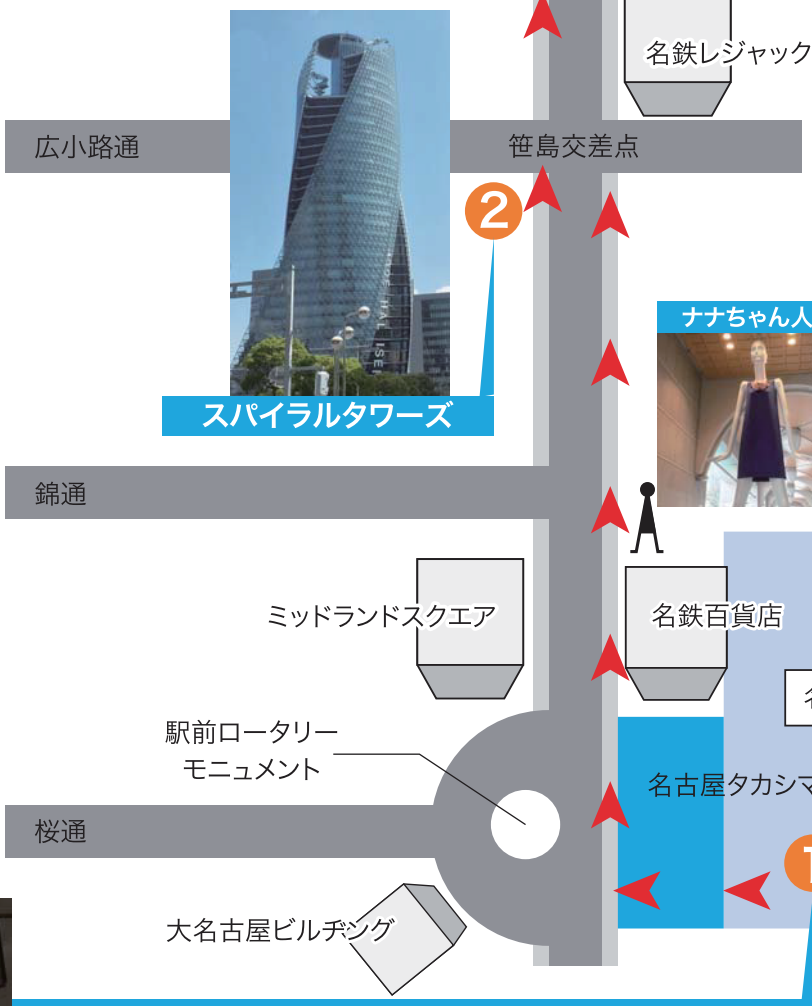

株式会社アクションラボ

アクショングループ

〒450-0003  
名古屋市中村区名駅南1丁目19-27  
オルパースビルディング名古屋5階

名古屋駅新幹線出口からの徒歩アクセス

セミナールームB  
2階

オルパースビルディング名古屋

角のローソンが目印。ここを曲がる

ローソン 3

約 150m ほど

4 約 150m ほど歩いて到着です

3 笹島交差点を渡って直進スグ、  
角にローソンのある道を曲がる

2 タカシマヤから出て地上を歩き  
スパイラルタワーズを目指す

1 新幹線出口を出たら  
タカシマヤ方面に向かう

新幹線 大阪方面

こちらは駅裏。反対側です。

ビックカメラ

ビックカメラ

新幹線改札出口

新幹線 東京方面